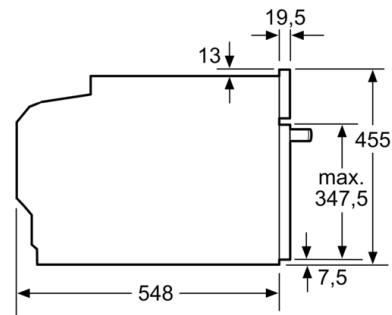

Serie | 8, Kompaktugn med mikro, 60 x 45 cm, Vit CMG633BW1

Inbyggnad med häll.

Mått i mm

Inbyggnad av kompaktenhet under häll kräver följande bänkskivstjocklek (ev. inkl. stomme).

Hälltyp	min. bänkskivstjocklek	
	ovanpåliggande	plano
Induktionshäll	42 mm	43 mm
Heltäckande induktionshäll	52 mm	53 mm
Gashäll	32 mm	43 mm
Elhäll	32 mm	35 mm

Mått i mm

Mått i mm

Mått i mm