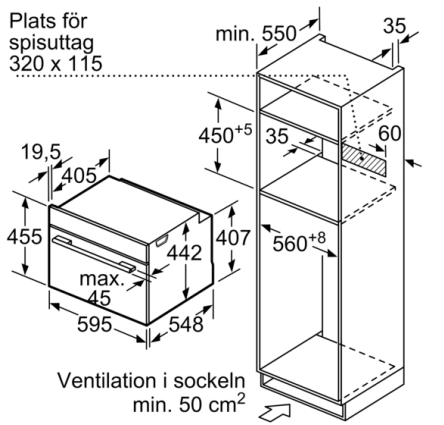

Serie | 8, Kompaktugn med mikro, 60 x 45 cm, Vit CMG633BW1

Inbyggnad med häll.

Mått i mm

Inbyggnad av kompaktenhet under häll kräver följande bänkskivstjocklek (ev. inkl. stomme).

Hälltyp	min. bänkskivstjocklek	
	ovanpåliggande	plano
Induktionshäll	42 mm	43 mm
Heltäckande induktionshäll	52 mm	53 mm
Gashäll	32 mm	43 mm
Elhäll	32 mm	35 mm

Mått i mm

Mått i mm

Mått i mm