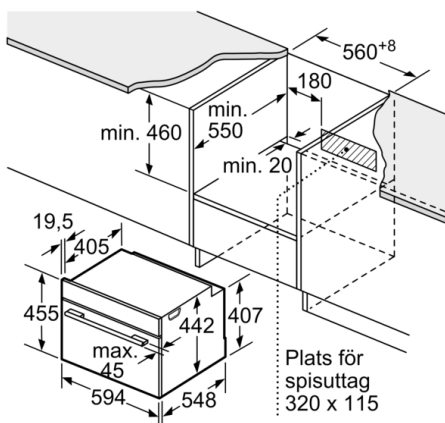

Serie | 8, Kompaktugn med mikro, 60 x 45 cm, Vit CMG633BW1

Inbyggnad med häll.

Mått i mm

Inbyggnad av kompaktenhet under häll kräver följande bänkskivstjocklek (ev. inkl. stomme).

Hälltyp	min. bänkskivstjocklek	
	ovanpåliggande	plano
Induktionshäll	42 mm	43 mm
Heltäckande induktionshäll	52 mm	53 mm
Gashäll	32 mm	43 mm
Elhäll	32 mm	35 mm

Mått i mm

Mått i mm

Mått i mm