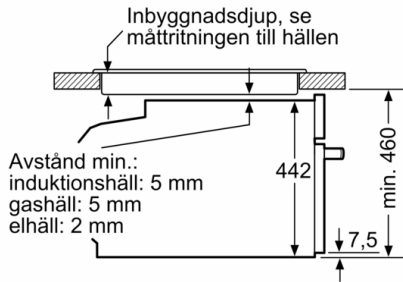

Serie | 8, Kompaktugn med mikro, 60 x 45 cm, Vit CMG633BW1

Inbyggnad med häll.

Mått i mm

Inbyggnad av kompaktenhet under häll kräver följande bänkskivstjocklek (ev. inkl. stomme).

Hälltyp	min. bänkskivstjocklek	
	ovanpåliggande	plano
Induktionshäll	42 mm	43 mm
Heltäckande induktionshäll	52 mm	53 mm
Gashäll	32 mm	43 mm
Elhäll	32 mm	35 mm